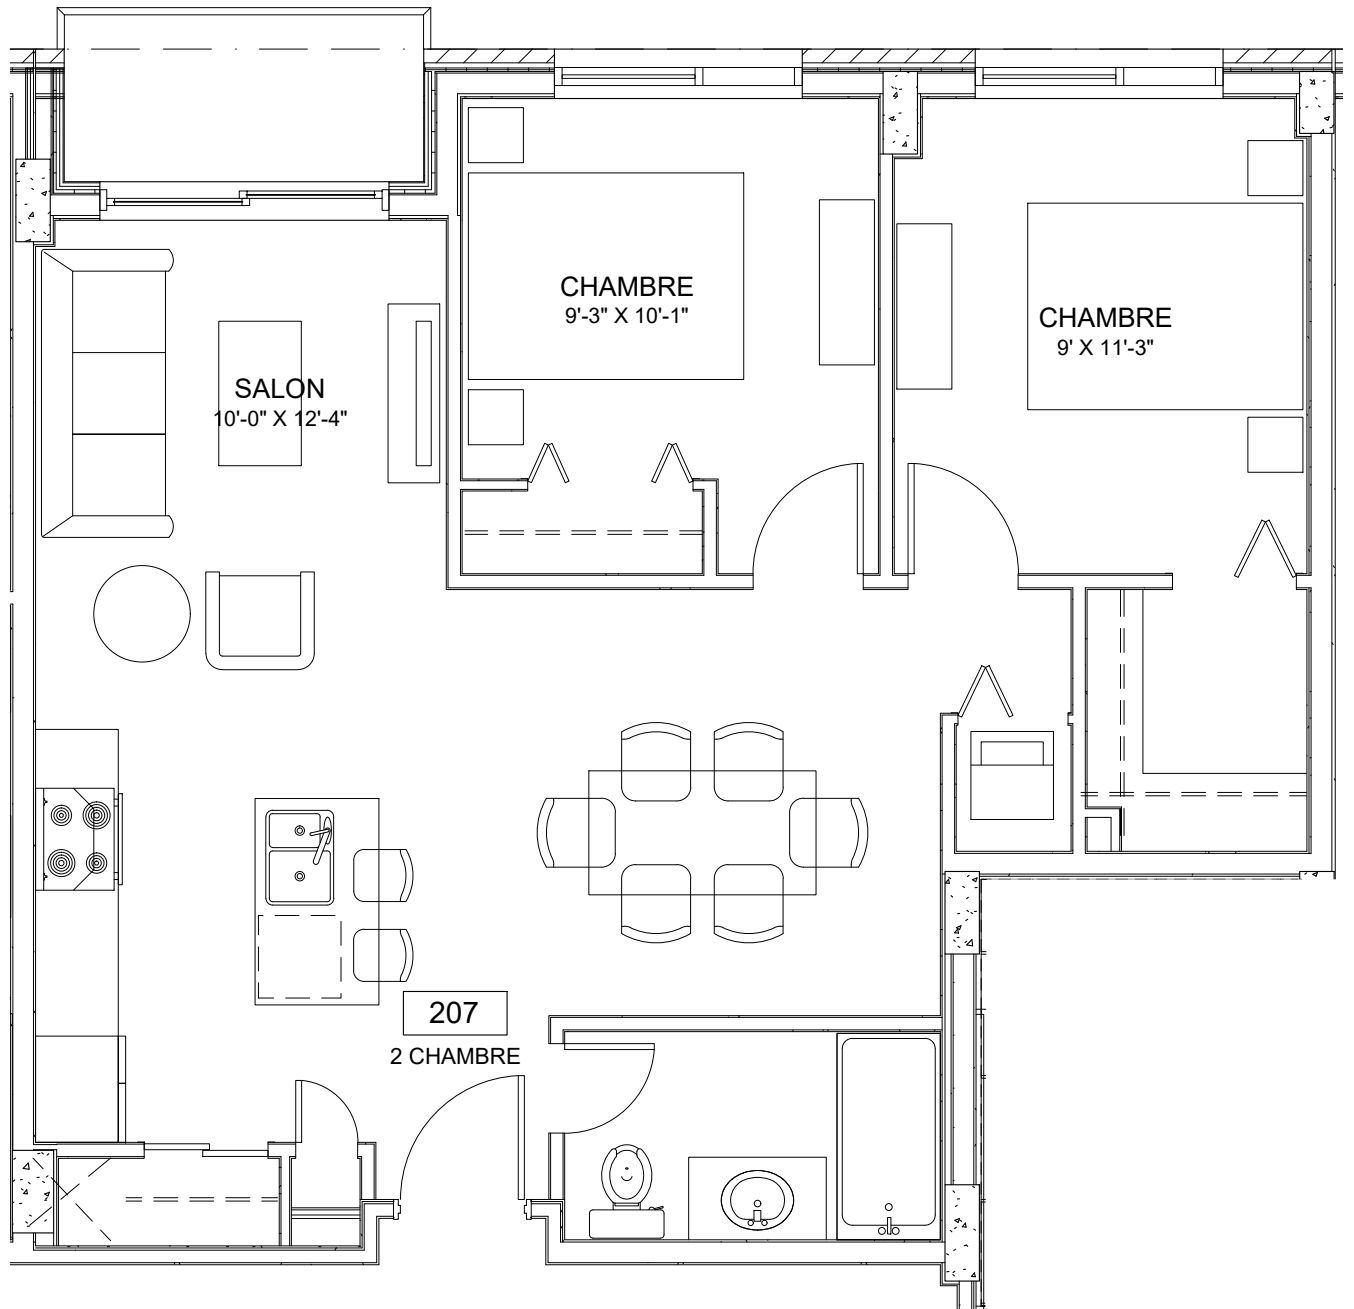

RUELLE

6740 BOULEVARD DECARIE

UNIT #: 207, 307, 407, 507, 607

SUPERFICIE: 758 PI.CA. BALCON: 35 pi.ca.