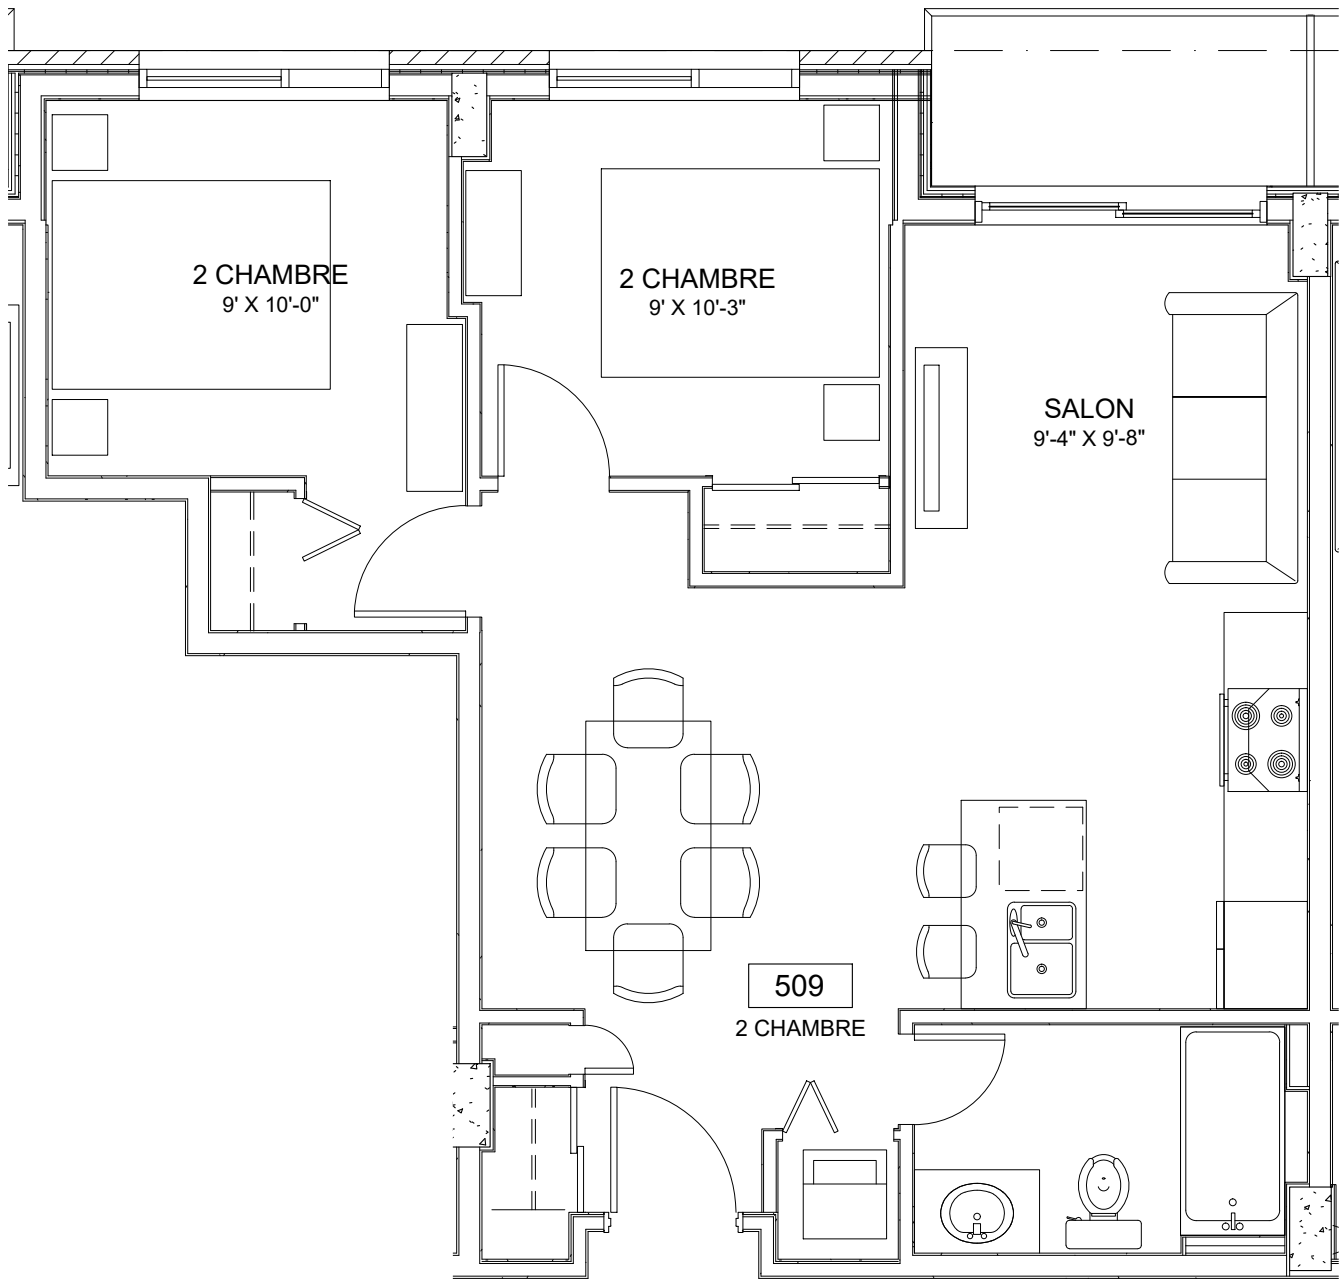

RUELLE

6740 BOULEVARD DECARIE

UNIT #: 209, 309, 409, 509, 609

SUPERFICIE: 660 PI.CA. BALCON: 36 PI.CA.